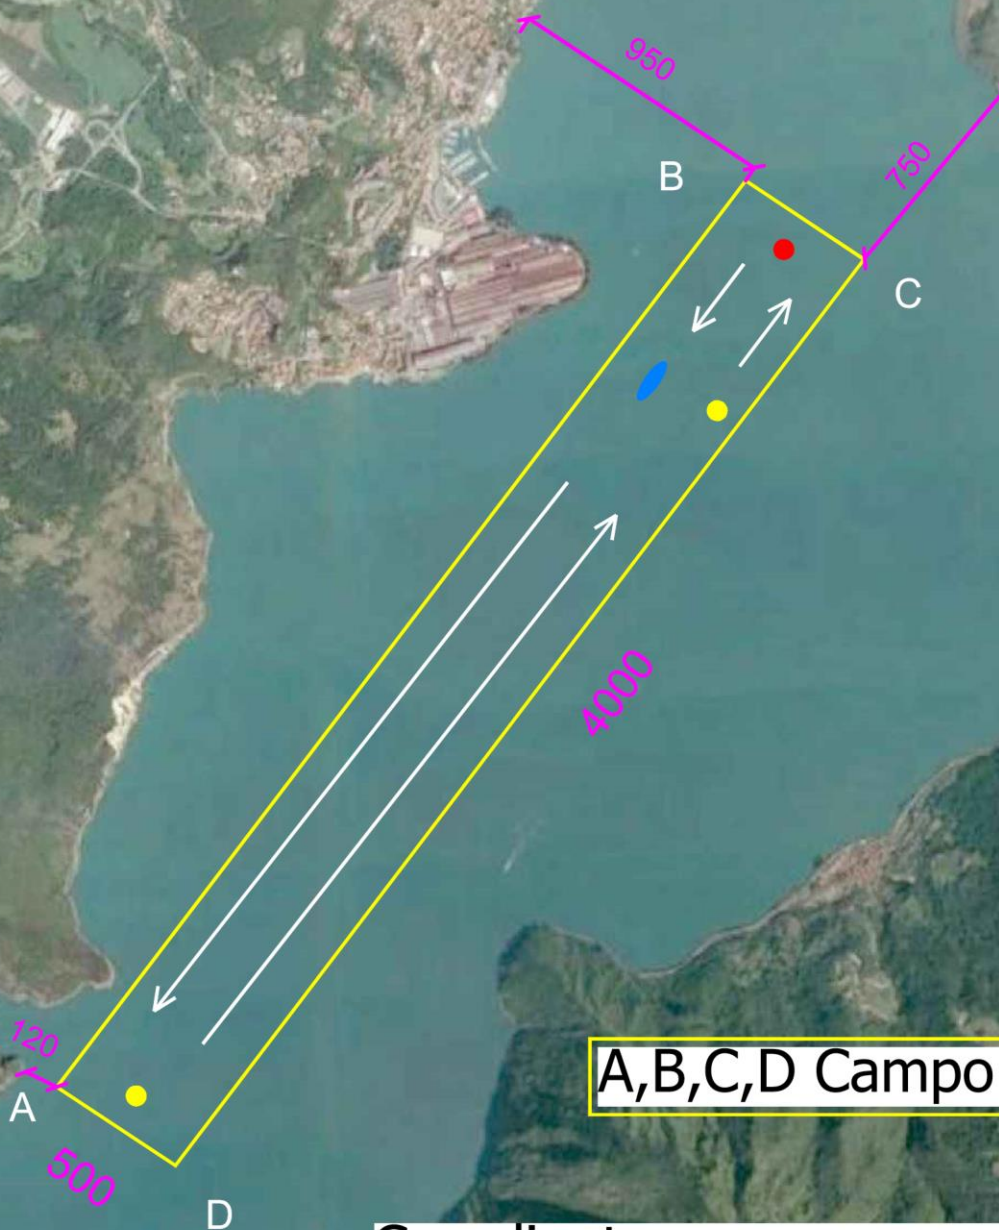

A – REGATE INSHORE - AVAS 2024

COMUNI INTERESSATI: COSTA VOLPINO, LOVERE, CASTRO, RIVA DI SOLTO

 Pilotina

 Boe

Coordinate

A: 45°46'43.80"N; 10° 3' 7.31"E

C: 45°48'20.54"N; 10° 5'26.64"E